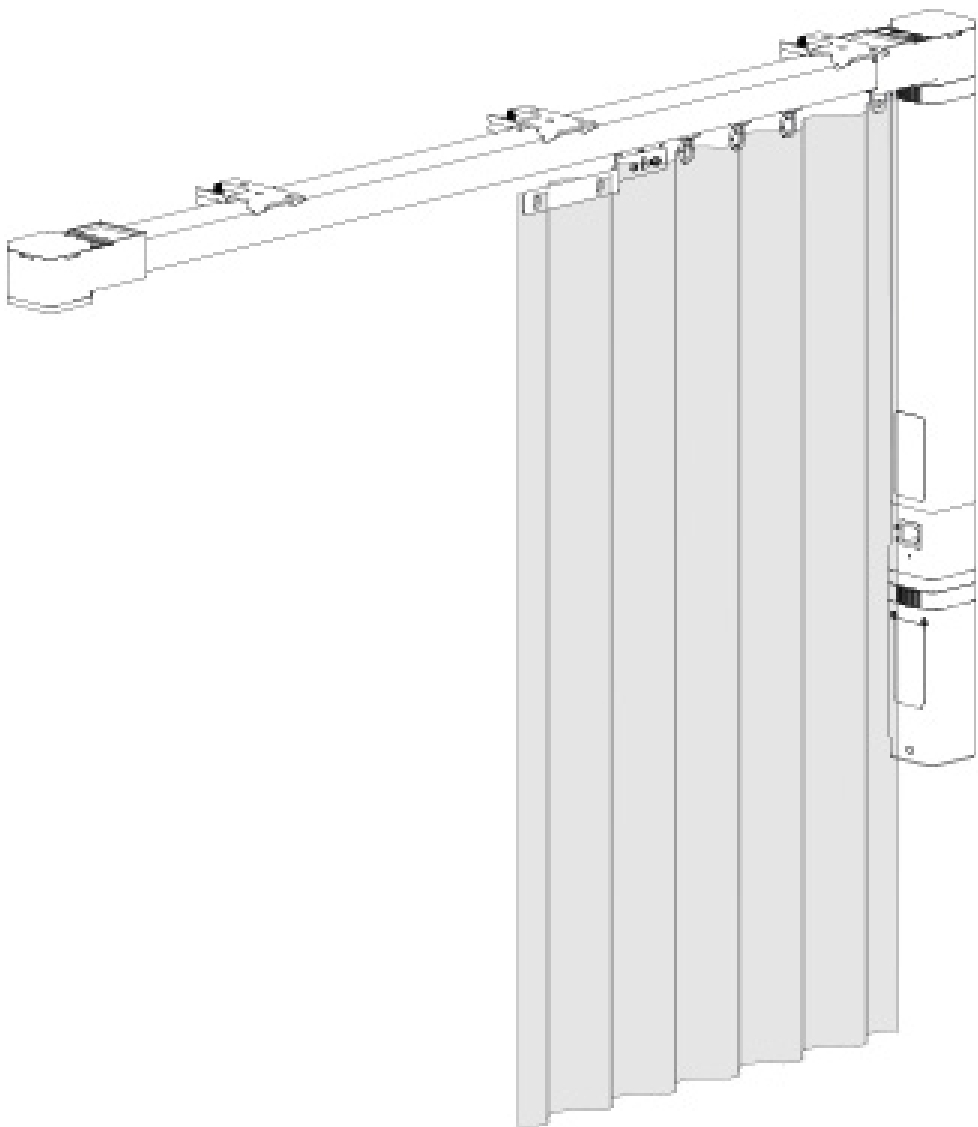

Dormí tranquilo. Tu inversión está protegida con una garantía oficial de 5 años.

APERTURA CENTRAL

APERTURA LATERAL

No es solo un riel
motorizado

es la pieza clave
para un hogar
inteligente
y funcional.