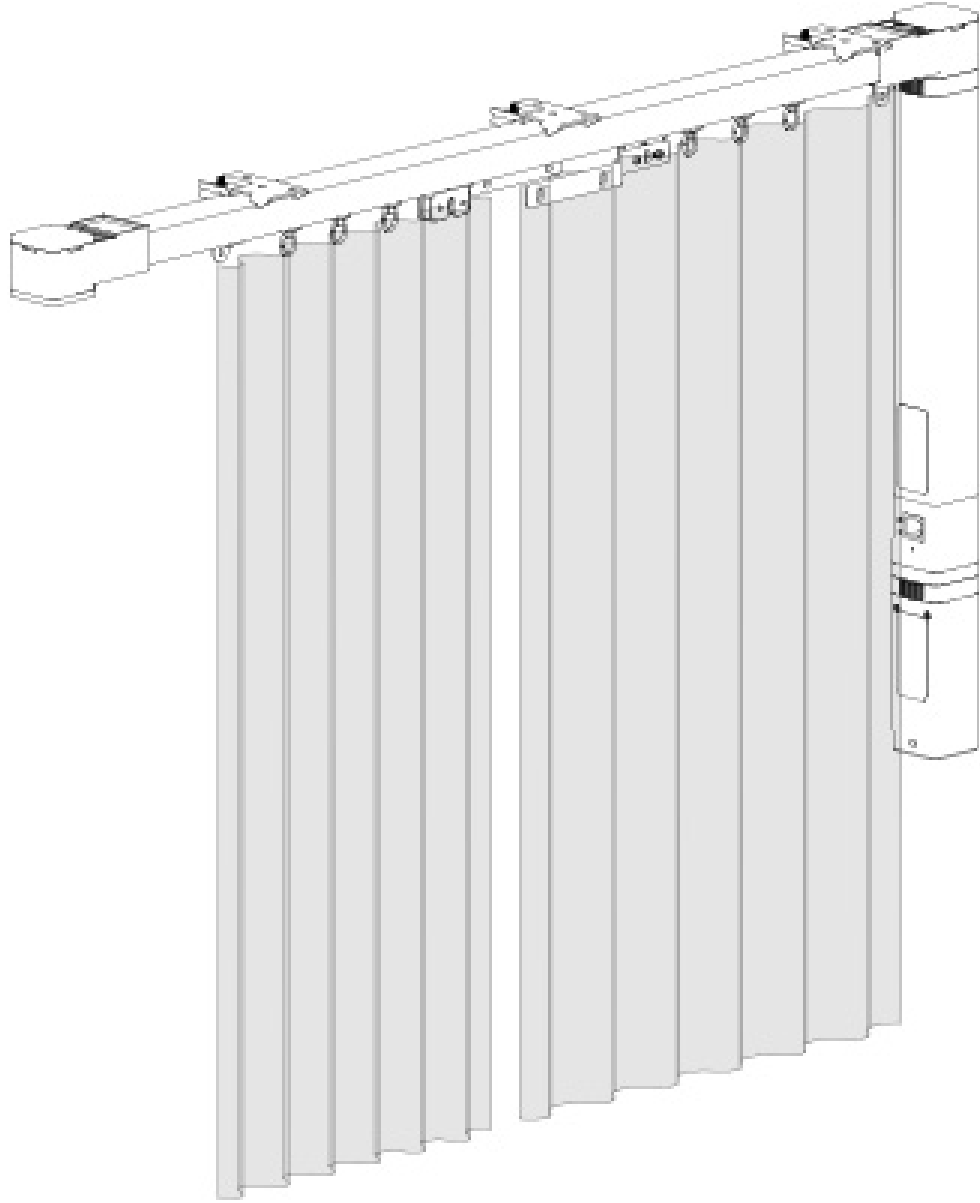

Dormí tranquilo. Tu inversión está protegida con una garantía oficial de 5 años.

APERTURA CENTRAL

APERTURA LATERAL

No es solo un riel
motorizado

es la pieza clave
para un hogar
inteligente
y funcional.